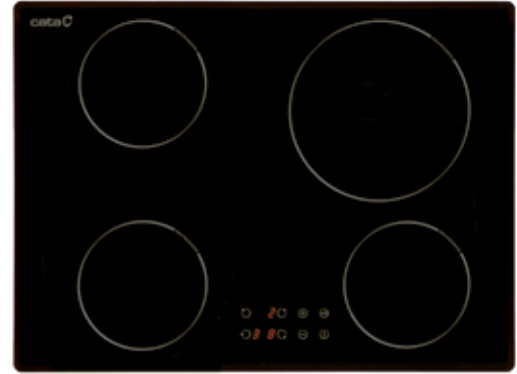

Ideal para instalación en mueble de fondo reducido

IB 6304 BK

- 4 zonas de cocción:
 - Delantera derecha: 1 zona **con función Booster** de $\varnothing 160\text{mm}$ de 1,2kW (máx. 1,5kW)
 - Trasera derecha: 1 zona **con función Booster** de $\varnothing 180\text{mm}$ de 1,8kW (máx. 2,3kW)
 - Delantera izquierda: 1 zona **con función Booster** de $\varnothing 210\text{mm}$ de 2kW (máx. 2,3kW)
 - Trasera izquierda: 1 zona **con función Booster** de $\varnothing 160\text{mm}$ de 1,2kW (máx. 1,5kW)
- Control táctil con avisador acústico
- 9 niveles de potencia regulables + Booster
- Función temporizador para cada zona
- Alarma de cuenta atrás
- Detección automática de recipientes
- Bloqueo de seguridad
- Indicador de calor residual
- Desconexión automática de seguridad
- Ancho de **59cm**
- Potencia total 7kW**

IB 5004 BK

- 4 zonas de cocción:
 - Delantera derecha: 1 zona **con función Booster** de $\varnothing 150\text{mm}$ de 1,2kW (máx. 1,6kW)
 - Trasera derecha: 1 zona **con función Booster** de $\varnothing 220\text{mm}$ de 1,5kW (máx. 2kW)
 - Delantera izquierda: 1 zona **con función Booster** de $\varnothing 150\text{mm}$ de 1,2kW (máx. 1,6kW)
 - Trasera izquierda: 1 zona **con función Booster** de $\varnothing 150\text{mm}$ de 1,2kW (máx. 1,6kW)
- Control táctil con avisador acústico
- 9 niveles de potencia regulables + Booster
- Función temporizador para cada zona
- Detección automática de recipientes
- Bloqueo de seguridad
- Indicador de calor residual
- Desconexión automática de seguridad
- Ideal para instalación en mueble de **fondo reducido 50 cm**
- Ancho de **60cm**
- Potencia total 6,8kW**