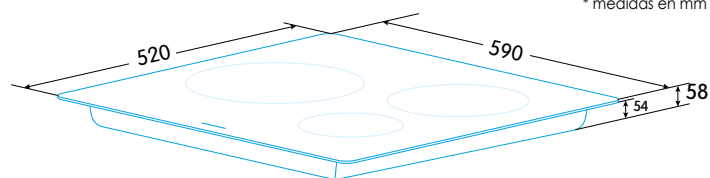

INDUCCIÓN 3 FOCOS

* IVA no incluido

EIT-6328 R- RedondeadoEan-13: 8435436112584 - Cód.: 922272004 **329 €**

- ✓ Placa de inducción con borde redondeado
- ✓ 3 Focos: Uno de 28 cm, otro de 22 cm y otro de 18 cm de diámetro
- ✓ Panel de control tipo Touch
- ✓ Selector de potencia centralizado, con 9 niveles y Booster
- ✓ Selector de temporizador
- ✓ Bloqueo de seguridad
- ✓ Indicador calor residual
- ✓ Potencia máxima 7,1 kW
- ✓ Dimensiones (ancho x fondo x alto): 590 x 520 x 58 mm

* medidas en mm

PROGRAMA
BOOSTER

TIMER

BLOQUEO DE
SEGURIDADINDICADOR
CALOR RESIDUALTÉRMOSTATO DE
SEGURIDAD