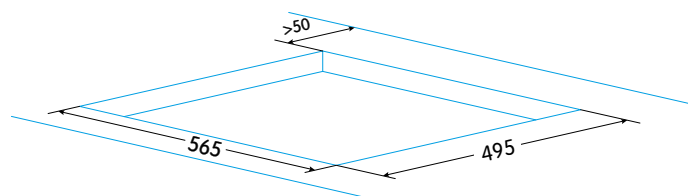

INDUCCIÓN 3 FOCOS

* IVA no incluido

EIT-6328 R- RedondeadoEan-13: 8435436112584 - Cód.: 922272004 **329 €**

- ✓ Placa de inducción con borde redondeado
- ✓ 3 Focos: Uno de 28 cm, otro de 22 cm y otro de 18 cm de diámetro
- ✓ Panel de control tipo Touch
- ✓ Selector de potencia centralizado, con 9 niveles y Booster
- ✓ Selector de temporizador
- ✓ Bloqueo de seguridad
- ✓ Indicador calor residual
- ✓ Potencia máxima 7,1 kW
- ✓ Dimensiones (ancho x fondo x alto): 590 x 520 x 58 mm

* medidas en mm

PROGRAMA
BOOSTER

TIMER

BLOQUEO DE
SEGURIDADINDICADOR
CALOR RESIDUALTÉRMOSTATO DE
SEGURIDAD