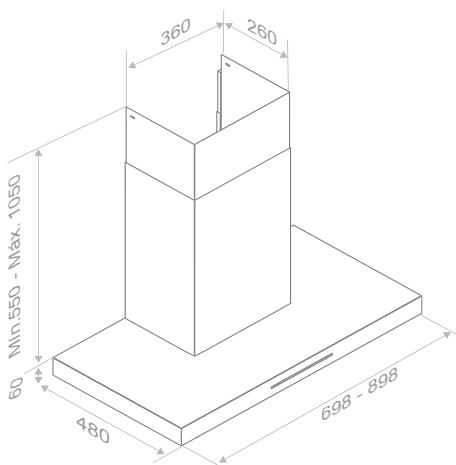

Esquema medidas / Technical Drawings

Tubos especiales a medida
Special custom-made chimneys

Opcionales / Options

AirLink

Modelo compatible. Es imprescindible solicitar esta opción en el pedido de la campana. No se equipa de serie
Compatible Model. This option must be requested together with the purchase order. Is not included as standard.

0 €

Embellecedor a techo. Ref. 7118. (indicar modelo y medida de la campana)
Ceiling trim. Ref. 7118. (Specify reference)

120 €

Kits de recirculación FCLR-AE. Ver página 205
Activated carbon filters kit. FCLR-AE. See page 205

Substitución del LED original por el sistema Pando Led
Change of the original LED to the Pando LED system

80 €

Mando a distancia Touch. Suministrado con la campana.
Remote Control Touch supplied together with the hood.

120 €

Juego de tubos INOX hasta altura total de 1500 mm
Stainless steel chimney set to a total height of 1500 mm

180 €

Juego de tubos INOX hasta altura total de entre 1501 y 2000 mm
Stainless steel chimney set to a total height of between 1501 and 2000 mm

220 €

Juego de tubos NEGRO SATINADO hasta altura total de 1500 mm
WHITE chimney set to a total height of 1500 mm

290 €

Juego de tubos NEGRO SATINADO hasta altura total de entre 1501 y 2000 mm
WHITE chimney set to a total height of between 1501 and 2000 mm

375 €