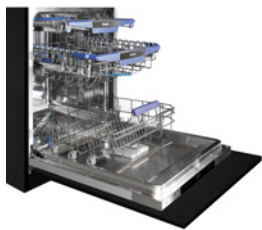

LAVAVAJILLAS / MÁQUINA DE LAVAR LOIÇA

PLT-7460

LAVAVAJILLAS DE INTEGRACIÓN PANELABLE
PARA MUEBLE DE 60
MÁQUINA DE LAVAR LOIÇA DE INTEGRAR PAINELÁVEL.
PARA MÓVEIS DE 60

P.V.R. 949 €

Puerta deslizante
Porta deslizante