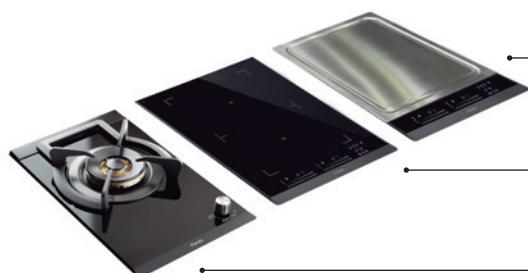

PLACA GAS
PLACA GAS
71 x 51 cm
5 Zonas de cocción / Zonas de cozedura

P.V.R. 740 €

PGA-4490 Touch Control

PLACA GAS
PLACA GAS
87 x 51 cm
5 Zonas de cocción / Zonas de cozedura

P.V.R. 1.275 €

PGA-4130

1 WOK 6 KW
PLACA GAS
PLACA GAS
31 x 51 cm
1 Zona de cocción / Zona de cozedura

P.V.R. 475 €

PI-DOM

PLACA INDUCCIÓN
PLACA DE INDUÇÃO
38 x 52 cm
2 Zonas de cocción / Zonas de cozedura

P.V.R. 1.075 €

PI-TEP

PLANCHA DE INDUCCIÓN TEPPAN YAKI
PLACA DE INDUÇÃO TEPPAN YAKI
38 x 52 cm
2 Zonas de cocción / Zonas de cozedura

P.V.R. 1.995 €

PI-TEP

PI-DOM

PGA-4130

PI-3110

PLACA INDUCCIÓN
PLACA DE INDUÇÃO
Cristal BISELADO - CRISTAL BISELADO
60 x 52 cm - TOUCH SLIDER
3 Zonas de cocción / Zonas de cozedura

P.V.R. 525 €

PI-3111