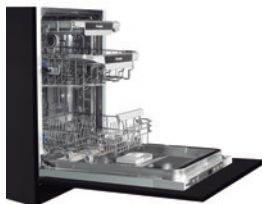

PLB-7145

LAVAVAJILLAS DE INTEGRACIÓN PANELABLE
PARA MUEBLE DE 45
MÁQUINA DE LAVAR LOIÇA DE INTEGRAR PAINELÁVEL
PARA MÓVEIS DE 45

P.V.R. 775 €

Puerta deslizante
Porta deslizante