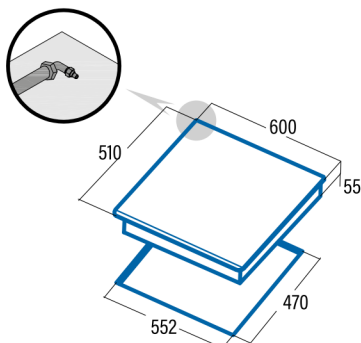

LCI 631 WH

Cod. **08041007** EAN **8422248055376**

295 €

IVA no incluido