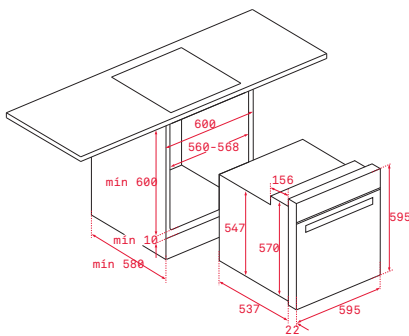

COLOR

Acero inoxidable

Ref. 111280003 | EAN: 8434778005400

DIMENSIONES EXTERNAS

Alto 595mm **Ancho** 595mm
Fondo 537+22mm

COLOR

Acero inoxidable

Ref. 111280000 | EAN: 8434778005370

DIMENSIONES EXTERNAS

Alto 595mm **Ancho** 595mm
Fondo 537+22mm

COLOR

Blanco

Ref. 111280002 | EAN: 8434778005394

Negro

Ref. 111280001 | EAN: 8434778005387

DIMENSIONES EXTERNAS

Alto 595mm **Ancho** 595mm
Fondo 537+22mm