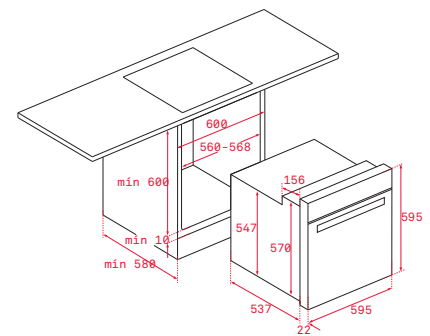

COLOR

Acero inoxidable

Ref. 111280003 | EAN: 8434778005400

DIMENSIONES EXTERNAS

Alto 595mm **Ancho** 595mm
Fondo 537+22mm

COLOR

Acero inoxidable

Ref. 111280000 | EAN: 8434778005370

DIMENSIONES EXTERNAS

Alto 595mm **Ancho** 595mm
Fondo 537+22mm

COLOR

Blanco

Ref. 111280002 | EAN: 8434778005394

Negro

Ref. 111280001 | EAN: 8434778005387

DIMENSIONES EXTERNAS

Alto 595mm **Ancho** 595mm
Fondo 537+22mm