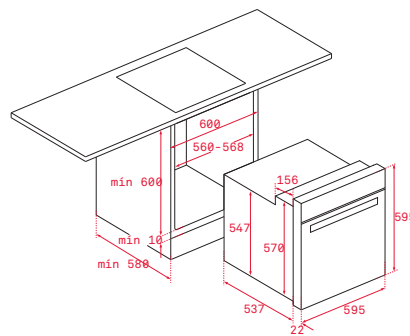

COLOR

Acero inoxidable

Ref. 111280003 | EAN: 8434778005400

DIMENSIONES EXTERNAS

Alto 595mm **Ancho** 595mm
Fondo 537+22mm

COLOR

Acero inoxidable

Ref. 111280000 | EAN: 8434778005370

DIMENSIONES EXTERNAS

Alto 595mm **Ancho** 595mm
Fondo 537+22mm

COLOR

Blanco

Ref. 111280002 | EAN: 8434778005394

Negro

Ref. 111280001 | EAN: 8434778005387

DIMENSIONES EXTERNAS

Alto 595mm **Ancho** 595mm
Fondo 537+22mm