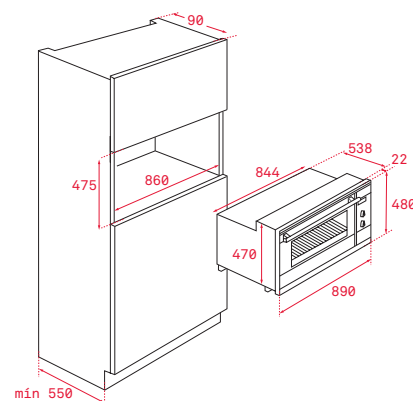

COLOR

■ Cristal negro / marco inox

Ref. 41592223 | EAN: 8421152155042

DIMENSIONES EXTERNAS

Alto 480mm Ancho 890mm Fondo 538+22mm

TOTAL HSF 900

- Sistema de limpieza Teka Hydroclean® ECO
- Multifunción - 7 funciones de cocinado
- Programador mecánico de paro de cocción
- Soportes cromados, cinco alturas de cocinado
- Puerta tres cristales
- Ventilación forzada
- Bandeja profunda especial asados y parrilla

COLOR

■ Acero inoxidable

Ref. 41592220 | EAN: 8421152154588

DIMENSIONES EXTERNAS

Alto 480mm Ancho 890mm Fondo 538+22mm