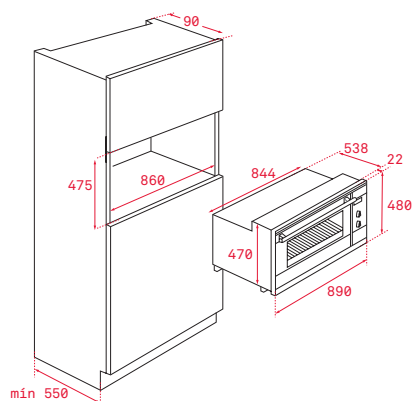

COLOR

■ Cristal negro / marco inox

Ref. 41592223 | EAN: 8421152155042

DIMENSIONES EXTERNAS

Alto 480mm Ancho 890mm Fondo 538+22mm

TOTAL HSF 900

- Sistema de limpieza Teka Hydroclean® ECO
- Multifunción - 7 funciones de cocinado
- Programador mecánico de paro de cocción
- Soportes cromados, cinco alturas de cocinado
- Puerta tres cristales
- Ventilación forzada
- Bandeja profunda especial asados y parrilla

COLOR

■ Acero inoxidable

Ref. 41592220 | EAN: 8421152154588

DIMENSIONES EXTERNAS

Alto 480mm Ancho 890mm Fondo 538+22mm