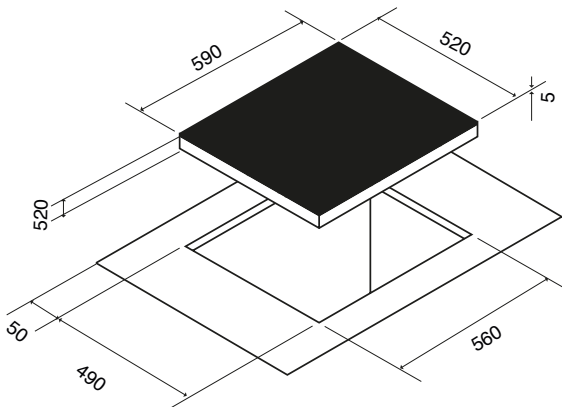

PI 3100

Placa inducción / Placa de indução

60 cm 3 Fgs.

P.V.P. 495€ (IVA no incluido)

	Zona A	Zona B	Zona C
Ø Ext:	180 mm	200 mm	280 mm
Ø Mín:	90 mm	100 mm	110 mm
Ø Máx:	200 mm	240 mm	300 mm
Power:	1100 W	2300 W	2300 W
Booster:	1400 W	3000 W	3000 W

Medidas: Medidas:	590x520mm
Cristal cerámico Keraspectrum Vidro cerámico Keraspectrum	Biselado Biselado
Niveles de potencia Níveis de potência	11
Controles display azul. 1 Slider Touch Control General para Inductores Controlos em display azul. 1 Slider Touch Control Geral para Inductores	
Potencia total Potencia total	6700W
3 Zonas 3 Zonas	
Indicador del tiempo Indicador de tempo	
Indicador de potencia Indicador de potência	
Tecla mantener caliente Tecla manter quente	72°C
Indicador de zona activa / modo temporizador Indicador de zona activa / modo temporizador	
Tecla pausa Tecla pausa	
Elección nivel de cocción Eleição do nível de cozedura	
Detección automática de recipiente Deteção automática de recipiente	
Cocción automática Cozedura automática	